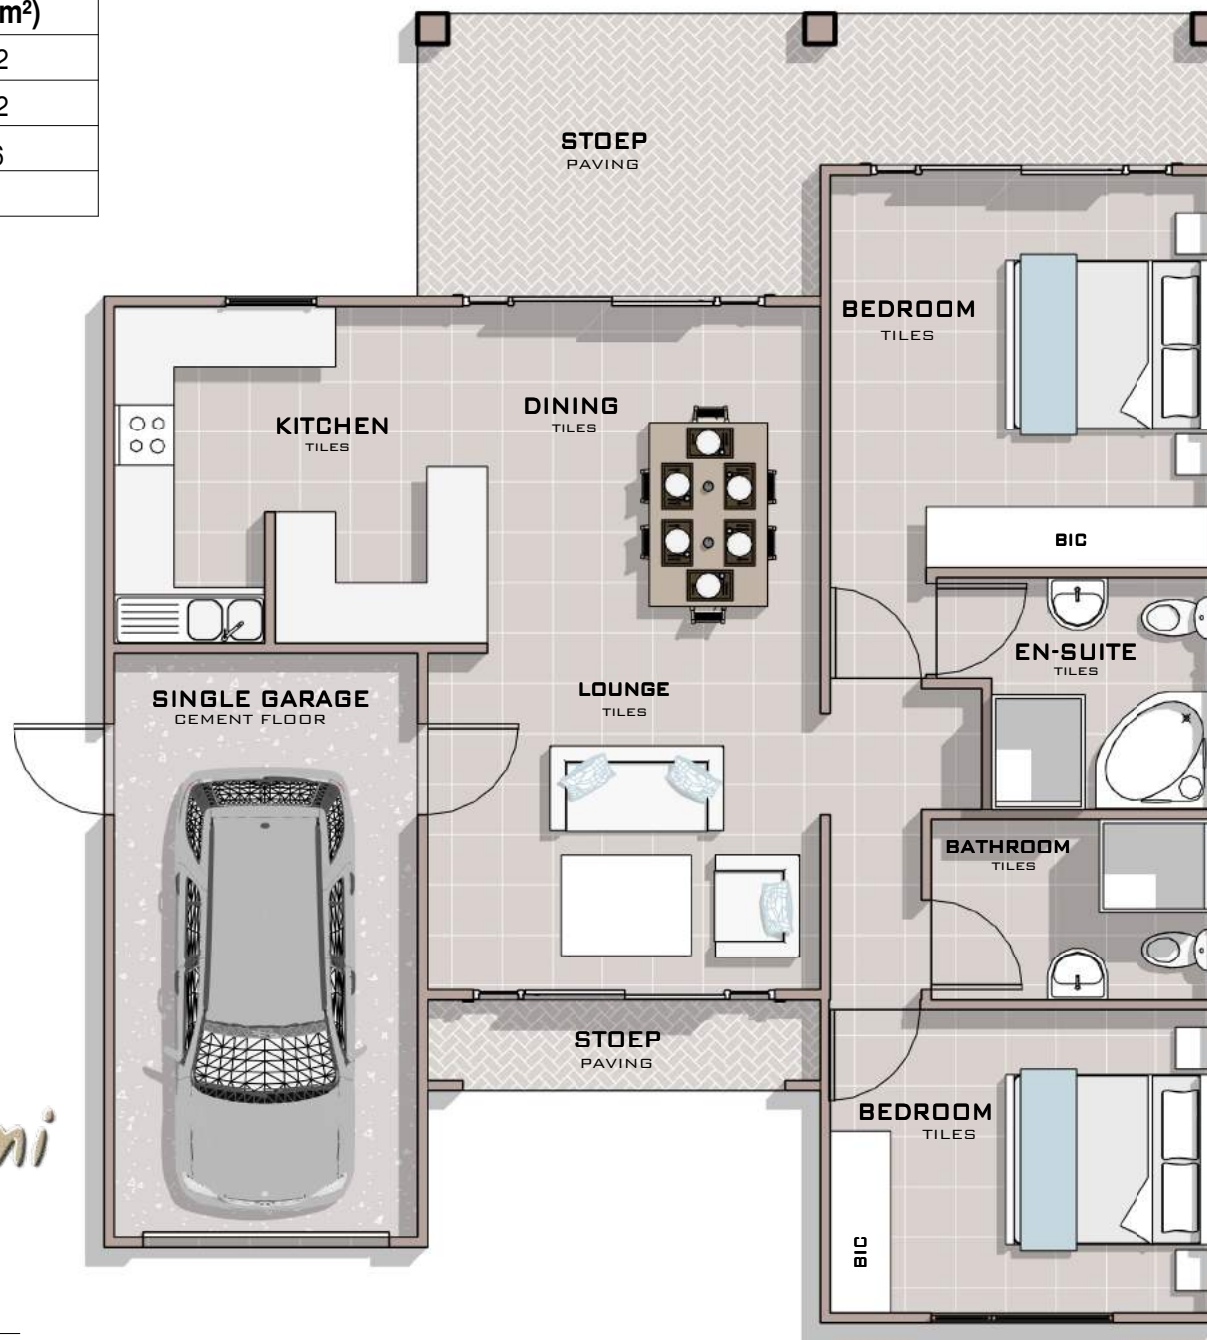

2 BEDR TYPE A	SIZE (m <sup>2</sup> )
HOUSE	85.02
VERANDAS	20.72
S/GARAGE	18.6

06/2016

2 BEDR TYPE A

1 : 75