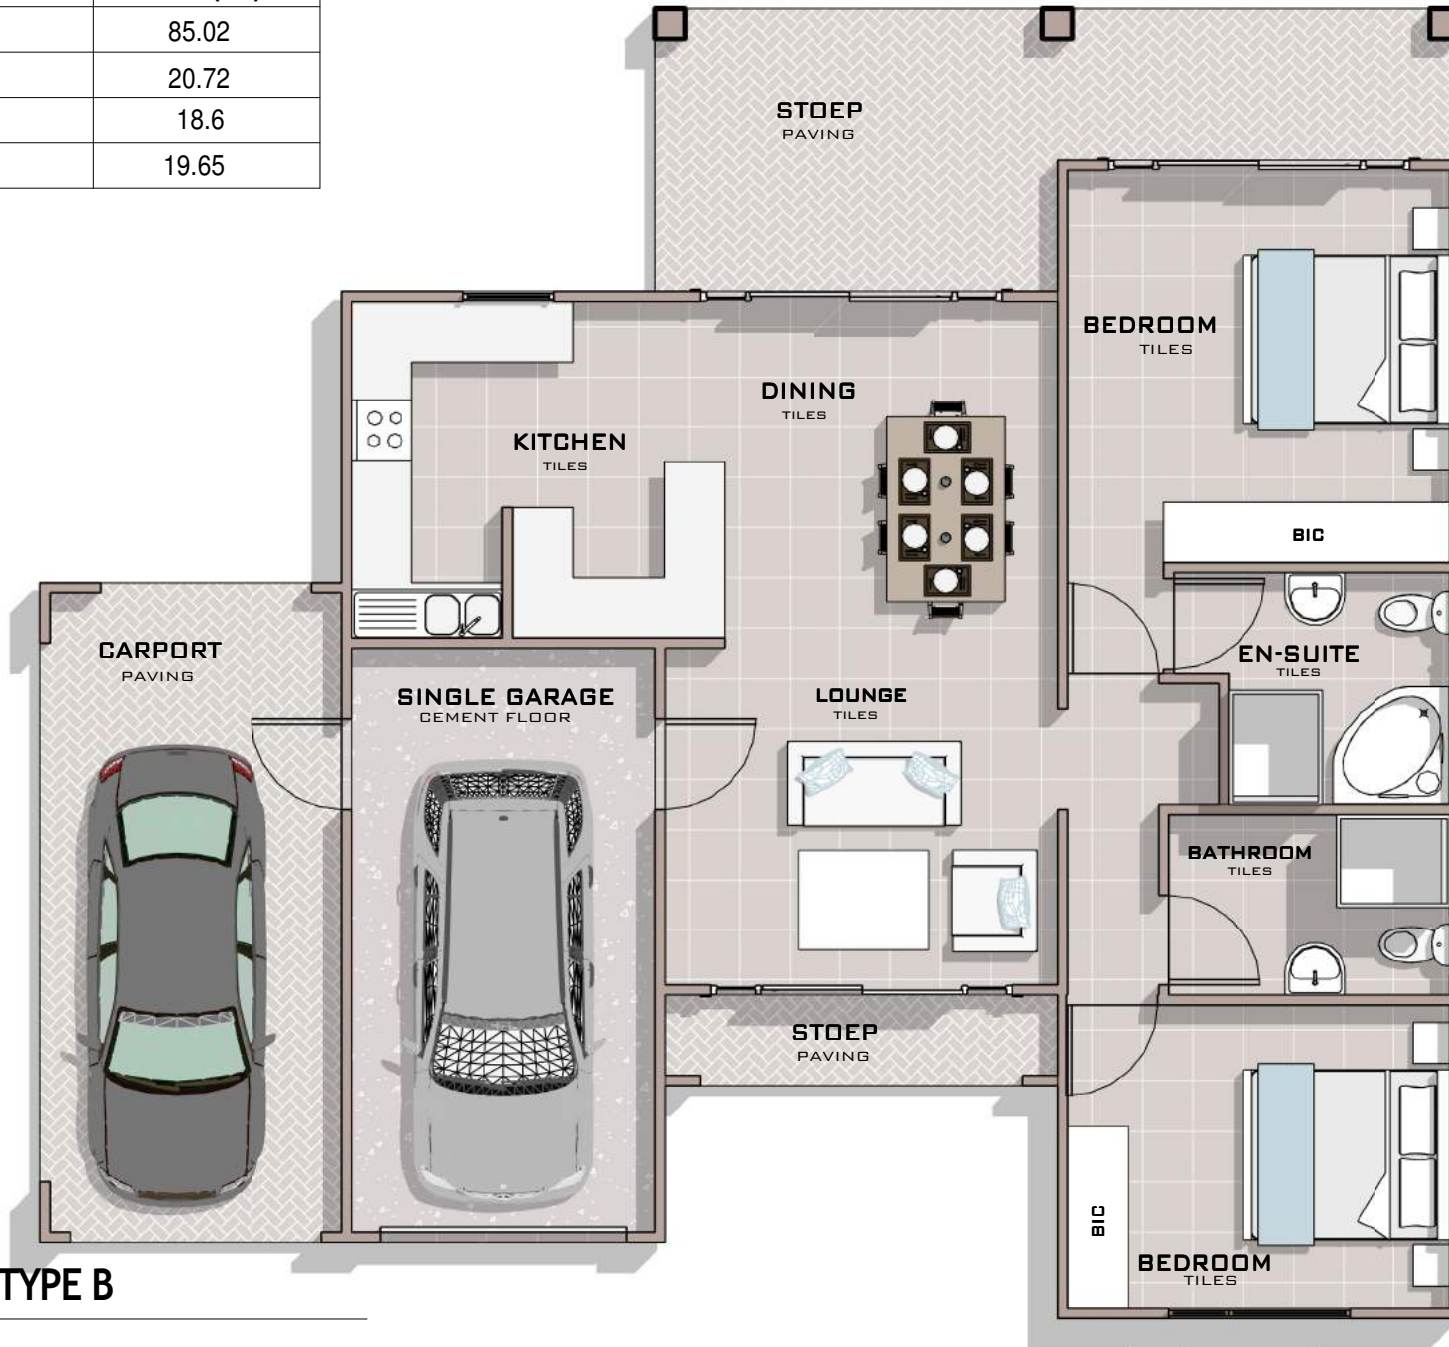

2 BEDR TYPE B

SIZE (m²)

HOUSE 85.02

VERANDAS 20.72

S/GARAGE 18.6

CARPORT 19.65

06/2016

2 BEDR TYPE B

1 : 75