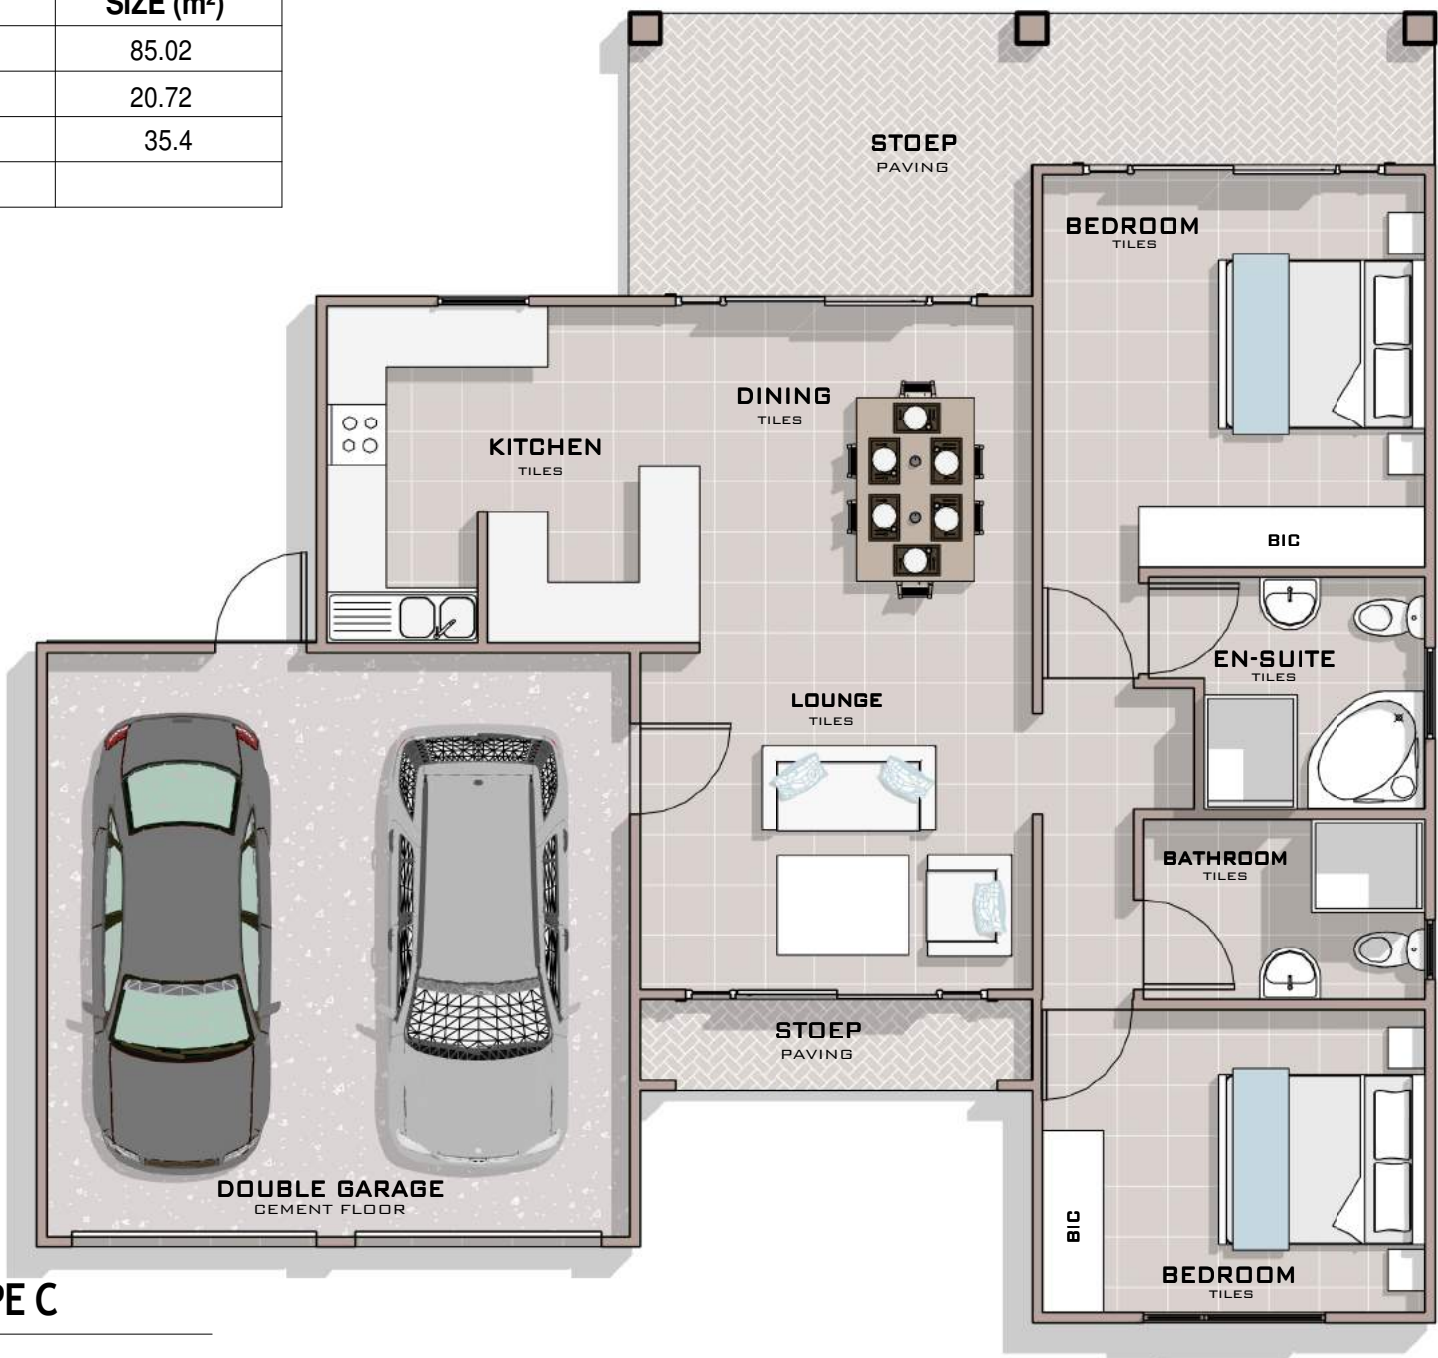

2 BEDR TYPE C	SIZE (m ²)
HOUSE	85.02
VERANDAS	20.72
D/GARAGE	35.4

06/2016

2 BEDR TYPE C

1 : 75