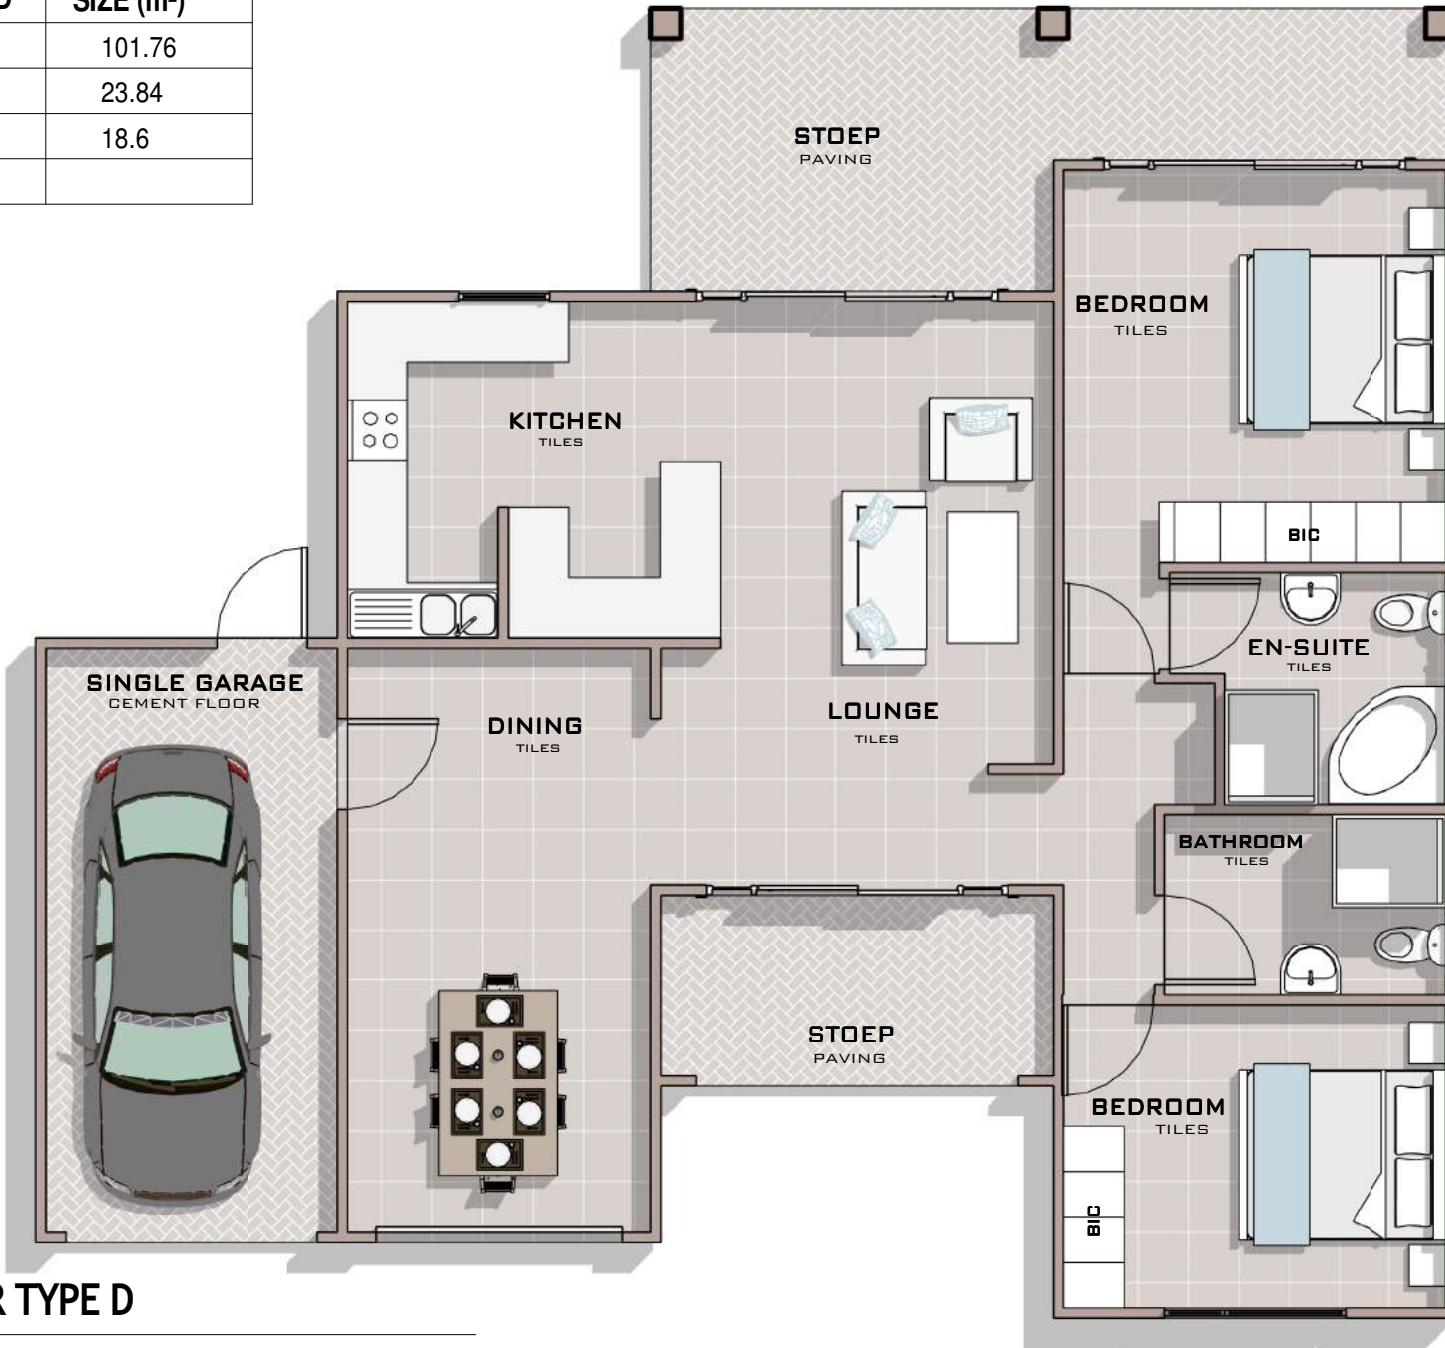

2 BEDR TYPE D	SIZE (m ²)
HOUSE	101.76
VERANDAS	23.84
S/GARAGE	18.6

06/2016

2 BEDR TYPE D

1 : 75