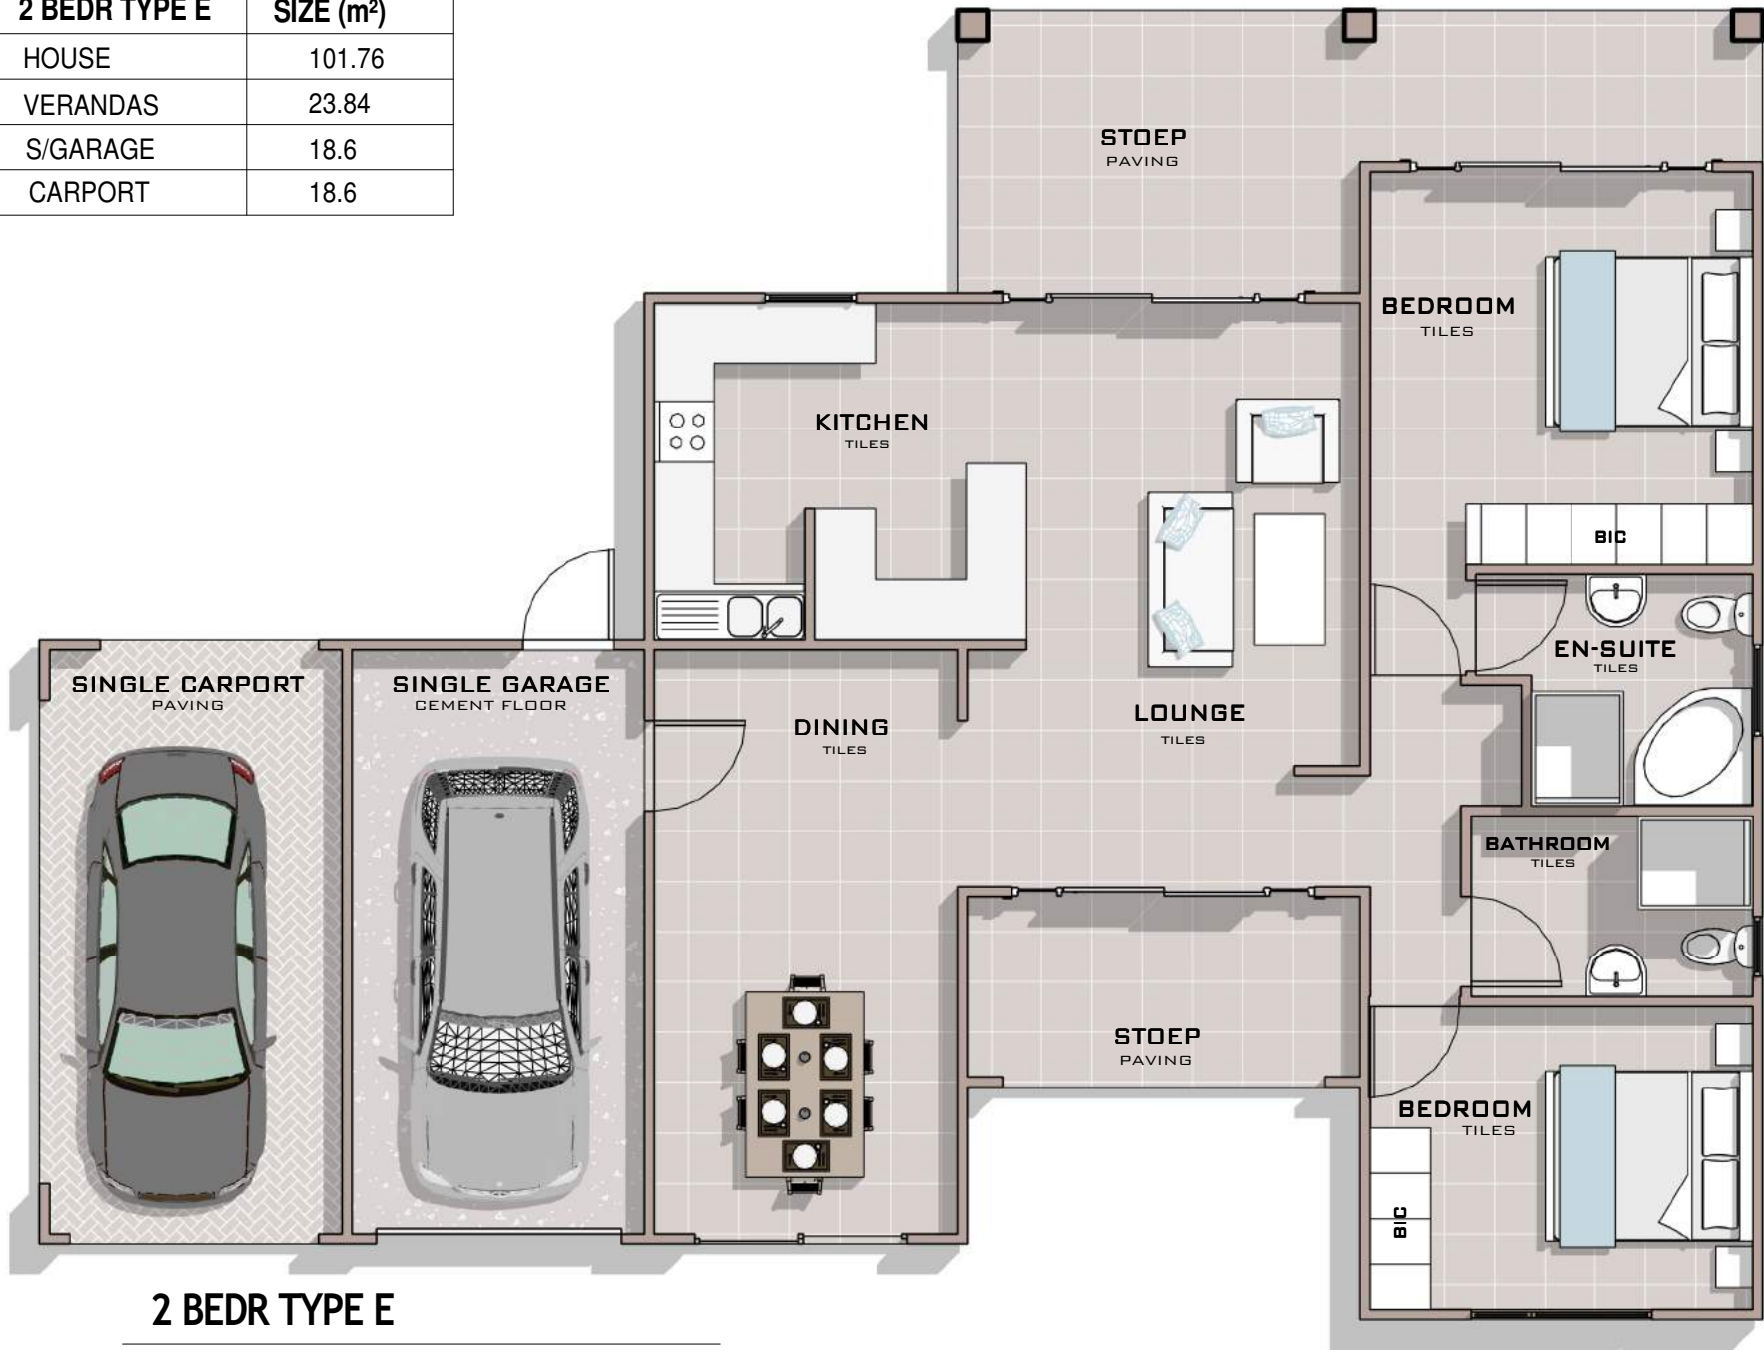

2 BEDR TYPE E	SIZE (m ²)
HOUSE	101.76
VERANDAS	23.84
S/GARAGE	18.6
CARPORT	18.6

06/2016

2 BEDR TYPE E

1 : 75