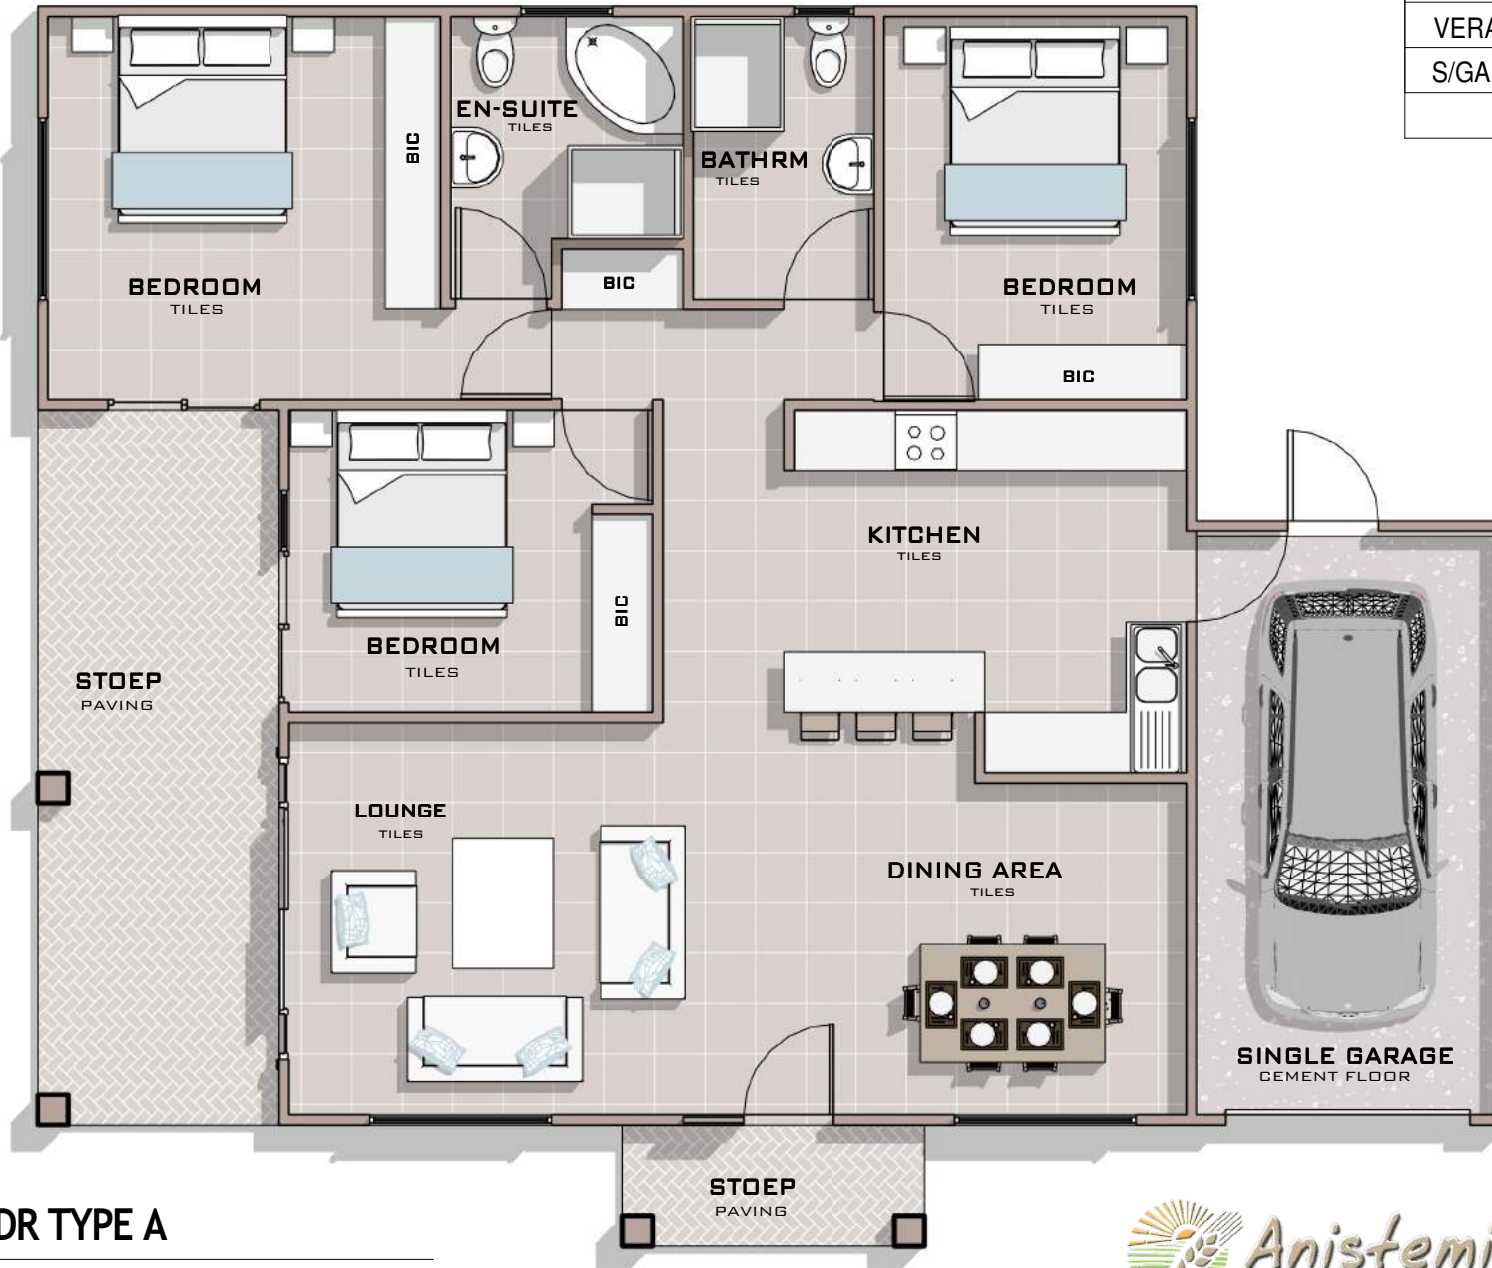

06/2016

3 BEDR TYPE A	SIZE (m <sup>2</sup> )
HOUSE	109.71
VERANDAS	21.0
S/GARAGE	18.6

**3 BEDR TYPE A**

1 : 75