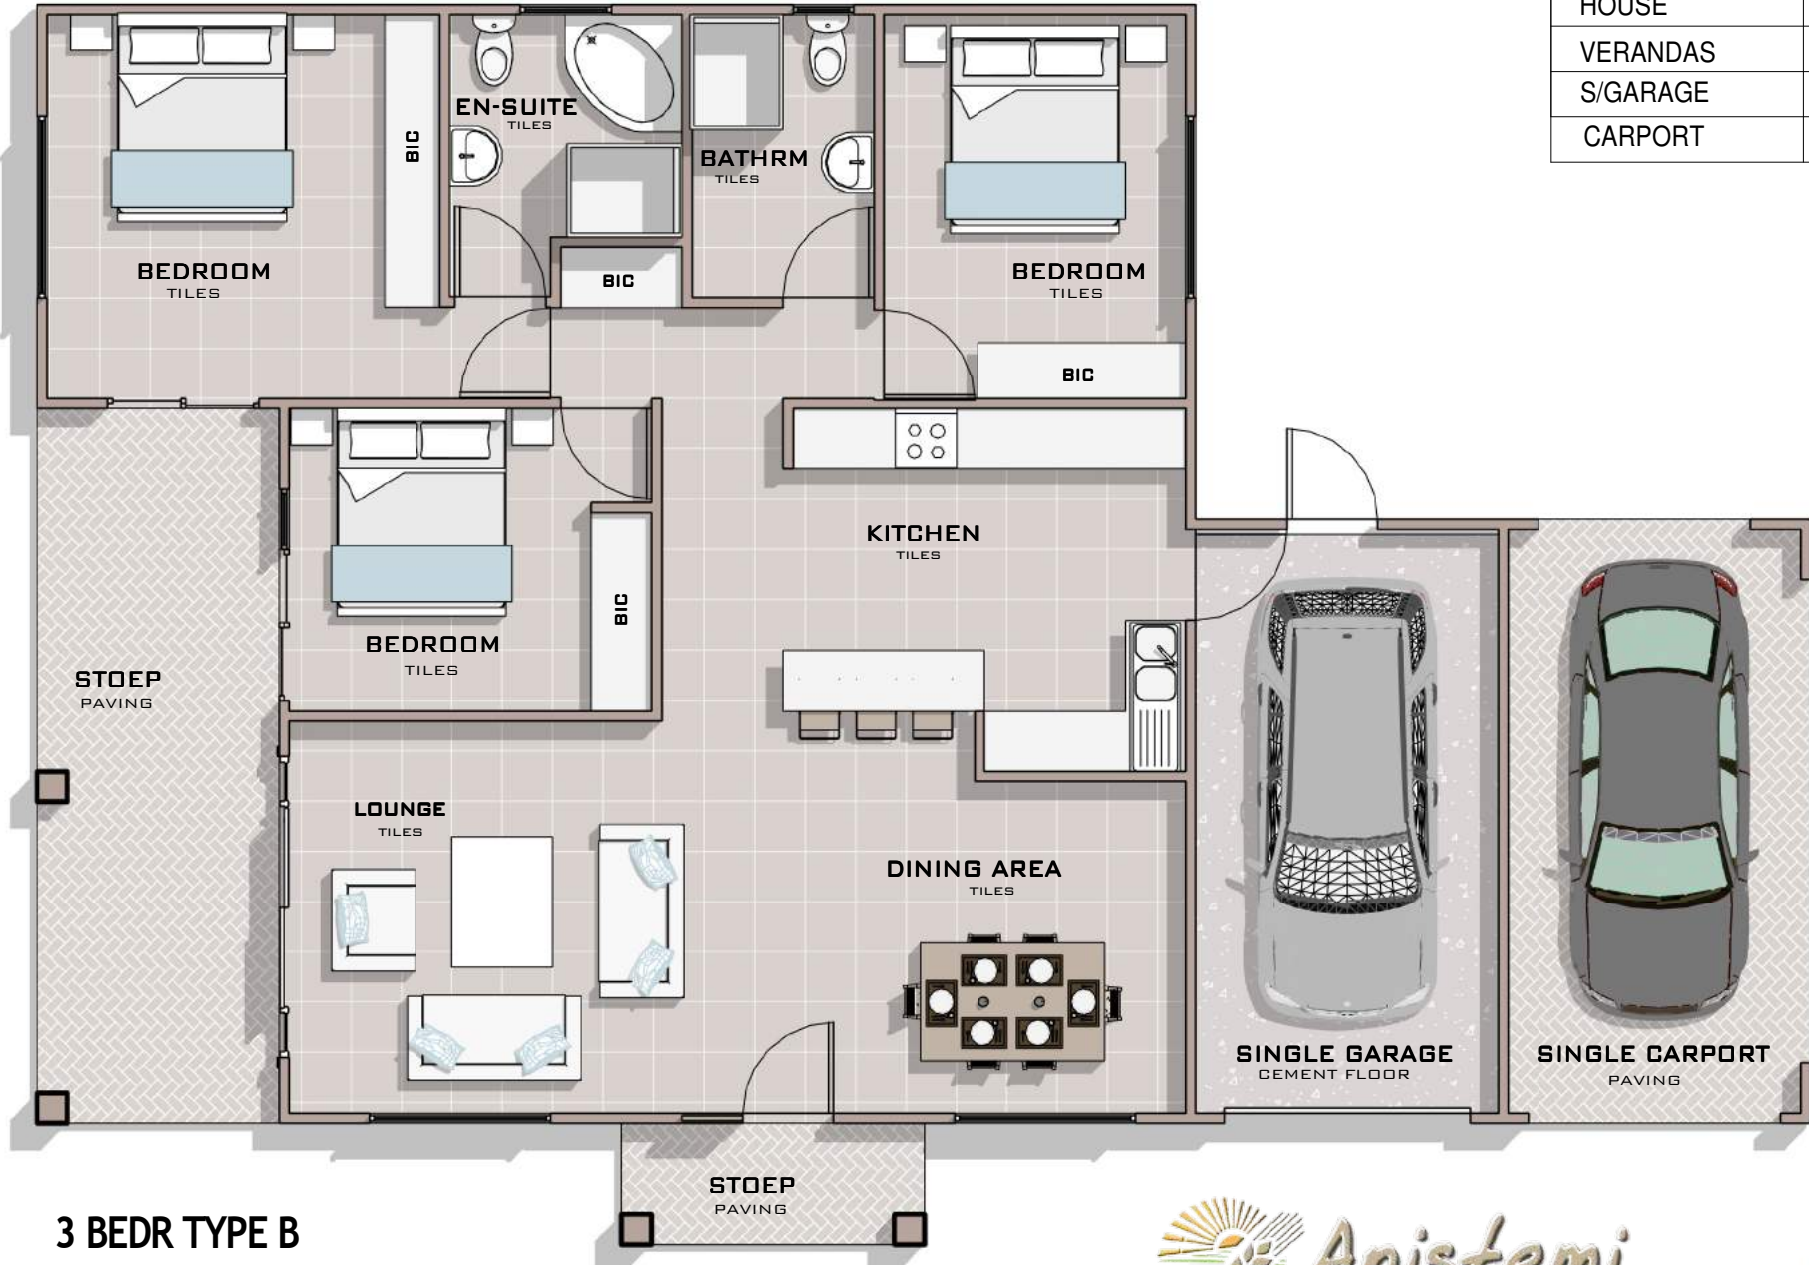

06/2016

3 BEDR TYPE B	SIZE (m ²)
HOUSE	109.71
VERANDAS	21.0
S/GARAGE	18.6
CARPORT	18.6

3 BEDR TYPE B

1 : 75