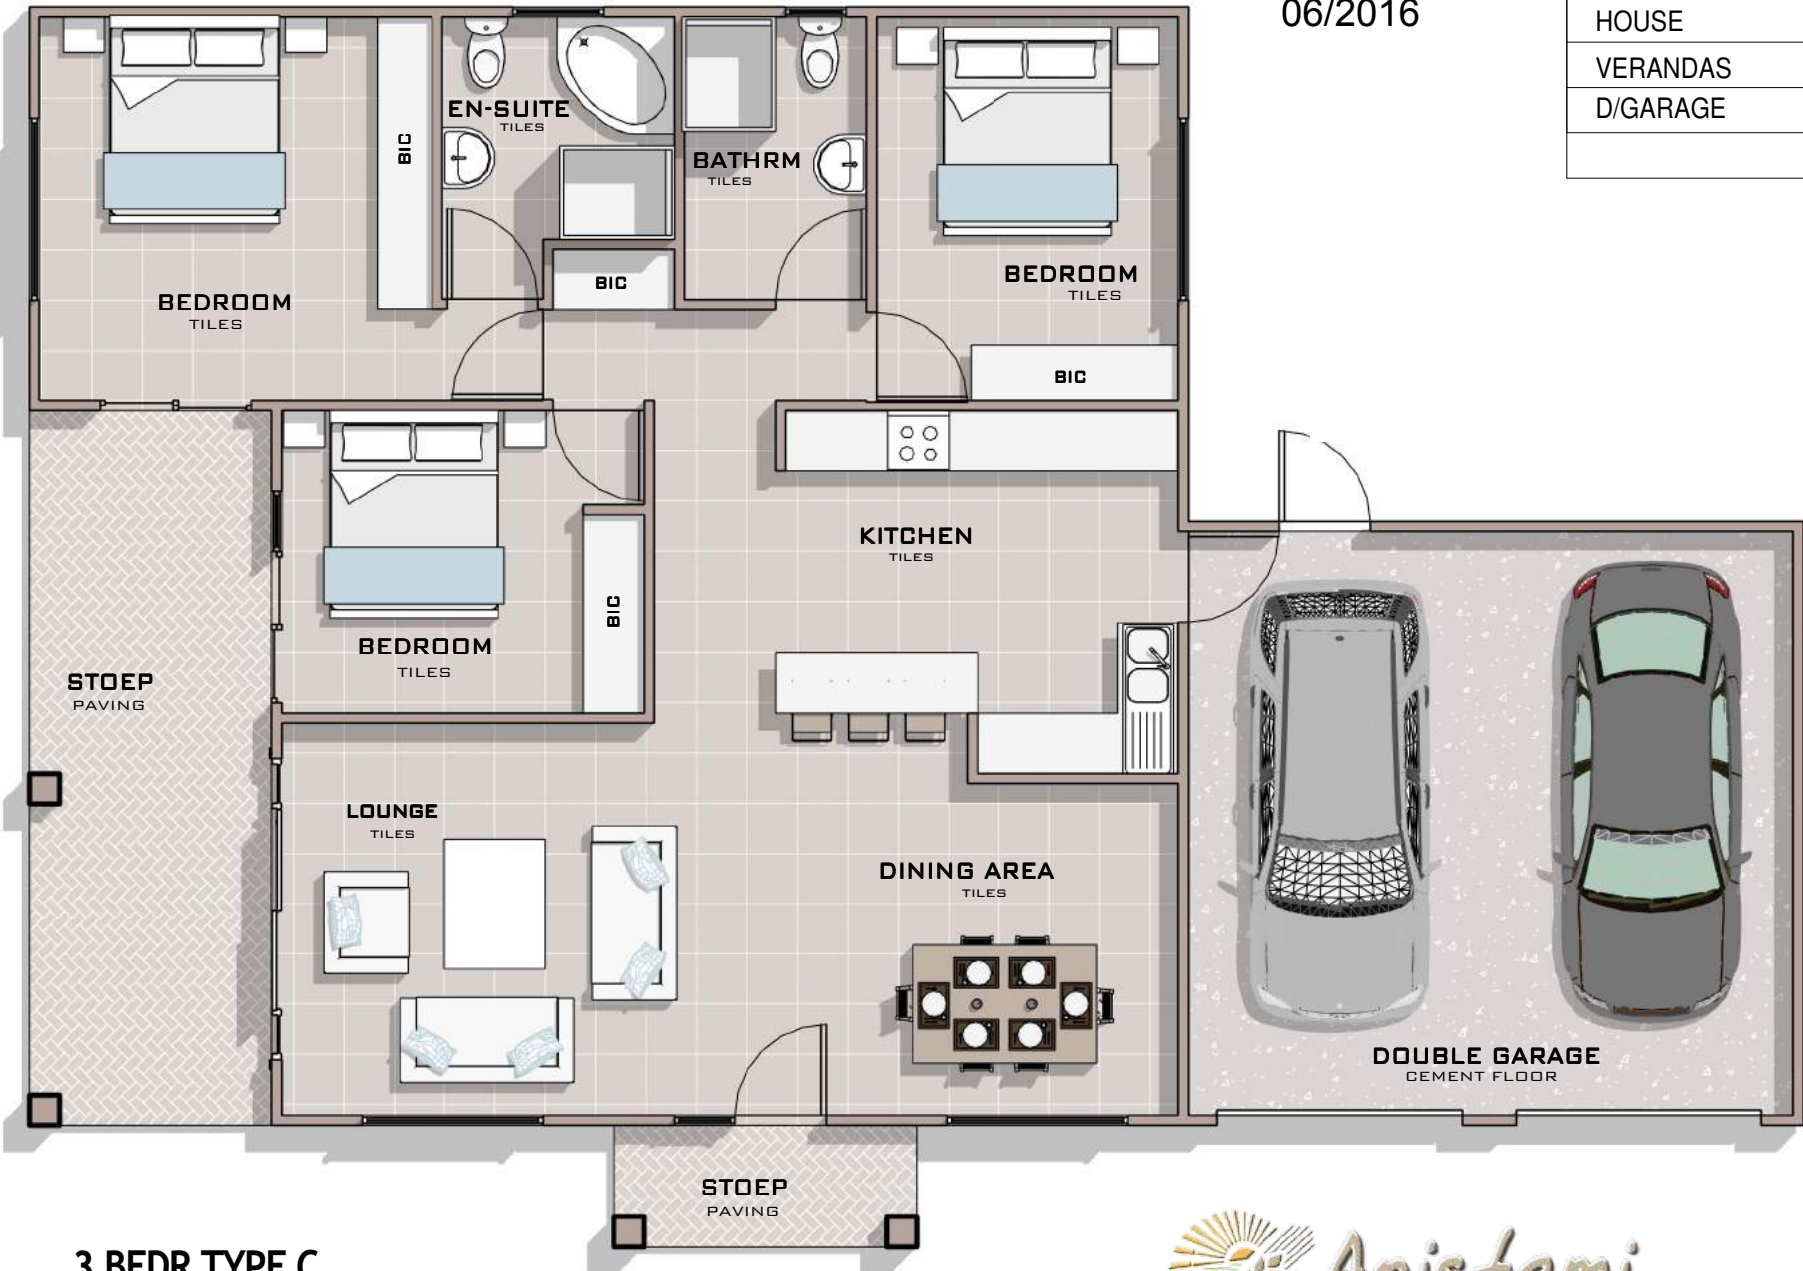

06/2016

3 BEDR TYPE C	SIZE (m ²)
HOUSE	109.71
VERANDAS	21.0
D/GARAGE	35.4

3 BEDR TYPE C

1 : 75